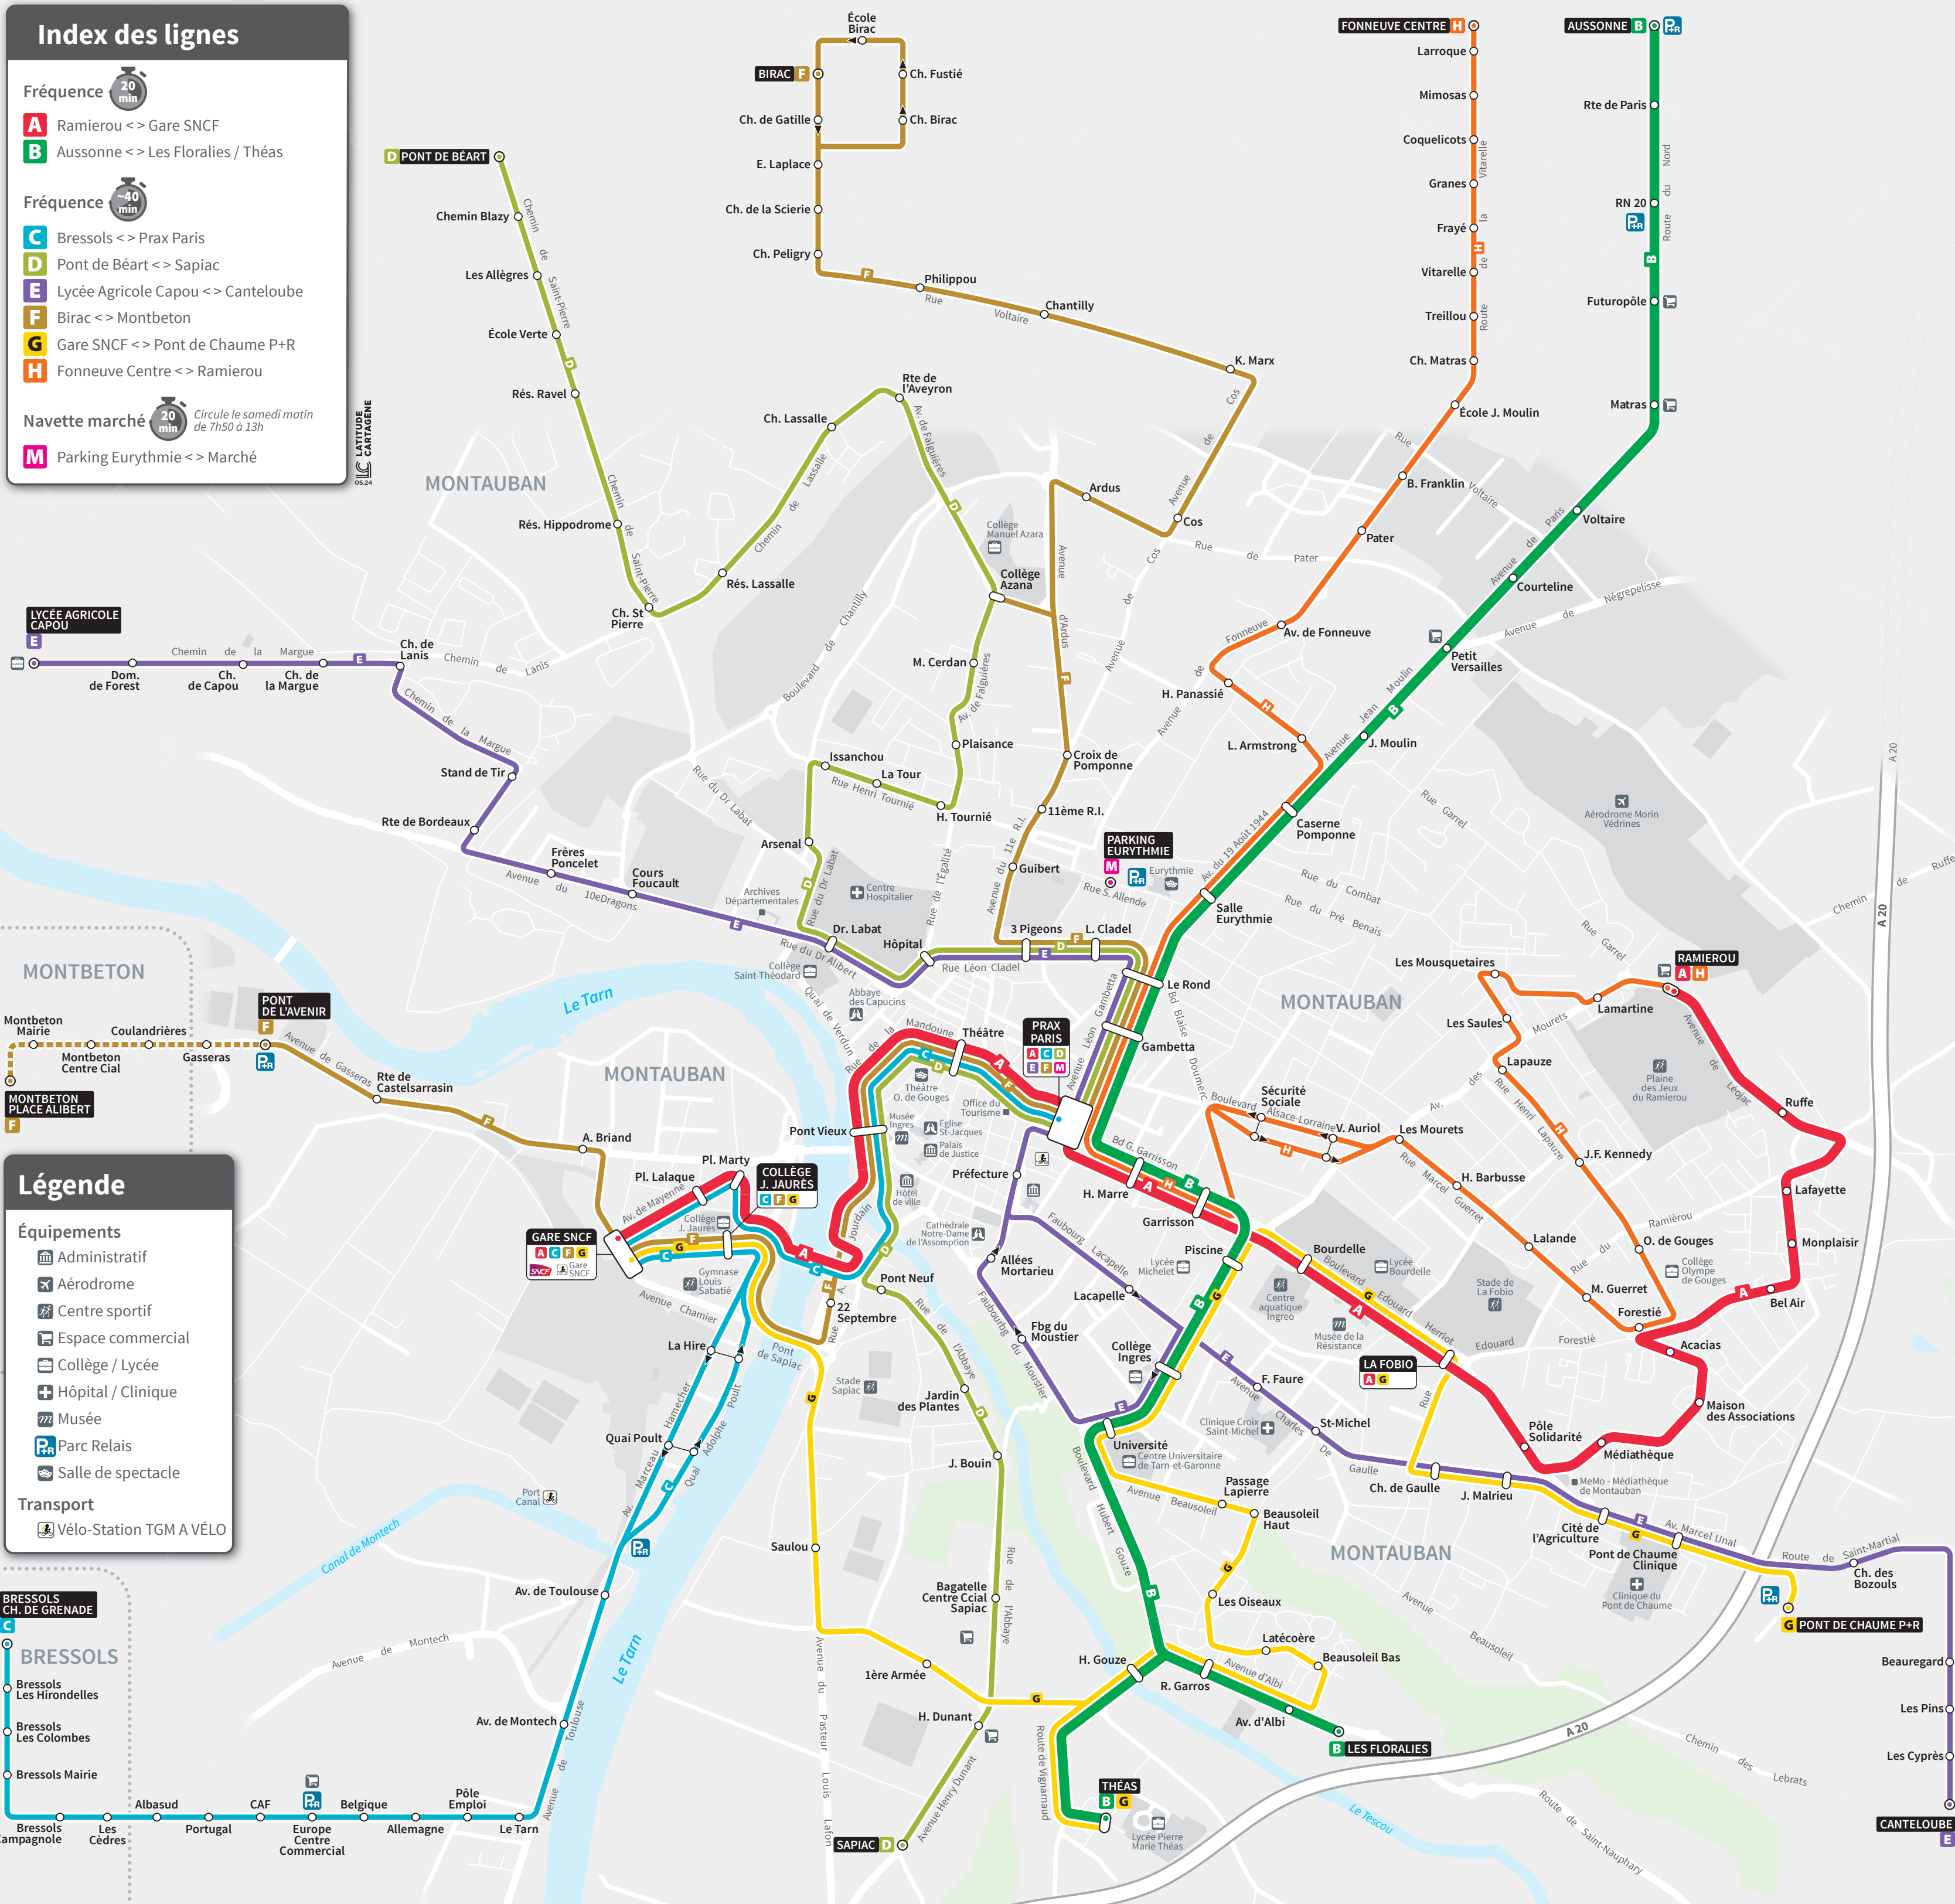

Index des lignes

- Fréquence 20 min**
- A** Ramierou <-> Gare SNCF
 - B** Aussonne <-> Les Floralties / Théas

- Fréquence 40 min**
- C** Bressols <-> Prax Paris
 - D** Pont de Béart <-> Sapiac
 - E** Lycée Agricole Capou <-> Canteloube
 - F** Birac <-> Montbeton
 - G** Gare SNCF <-> Pont de Chaume P+R
 - H** Fonneuve Centre <-> Ramierou

- Navette marché 20 min** *Circule le samedi matin de 7h50 à 13h*
- M** Parking Eurythmie <-> Marché

LATTITUDE CARTAGÈNE

Légende

Équipements

- Administratif
- Aérodrome
- Centre sportif
- Espace commercial
- Collège / Lycée
- Hôpital / Clinique
- Musée
- Parc Relais
- Salle de spectacle

Transport

- Vélo-Station TGM A VÉLO

BRESSOLS CH. DE GRENADE

C

BRESSOLS

- Bressols Les Hironnelles
- Bressols Les Colombes
- Bressols Mairie

Albasud CAF Belgique Pôle Emploi Le Tarn

Bressols Campagnole Les Cèdres Portugal Europe Centre Commercial Allemagne